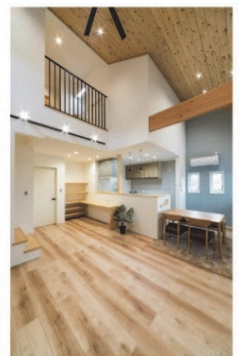

# 100年家族を守る家

大貫ハウスの住まいづくりは自由設計です。

お客様の声に耳を傾け、「どうすれば理想の暮らしを実現できるか?」を第一に考え、  
すべてのスタッフが全力で向き合い、決して諦めることなくお客様の理想をカタチに致します。

家づくりは完成して終わりではなく始まりです。

間もなく創業100年を迎える当社だからこそ実現できる「安全性・暮らしやすさ」をご提案し、  
「一生のパートナー」として住まいづくりを進めさせていただきます。